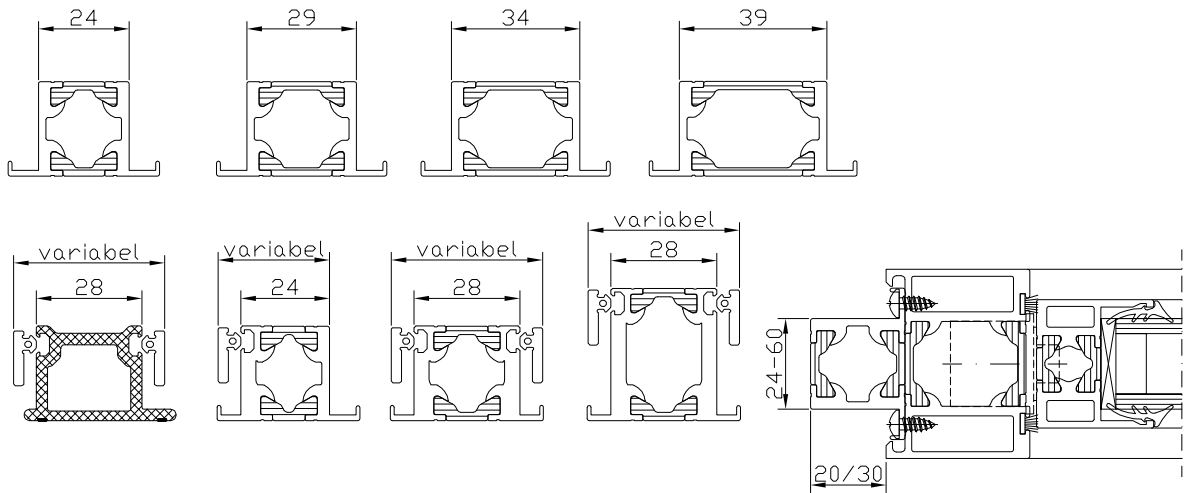

Standardeinspannprofile 24mm bis 60mm

alternativ
Aluminiumwinkel

Einspannprofil außen, oder innen bündig

EuroLam[®]
INTERNATIONAL

99510 Wiegendorf
Germany
Tel.: 036462/3388-0
Fax: 036462/3388-13

info@eurolam.de
www.eurolam.de

Oberfläche:

Maßstab:

Position:

Menge:

Montagemöglichkeiten

EuroLam-Einspannprofile

Dateiname: Einspannprofil_10-2013