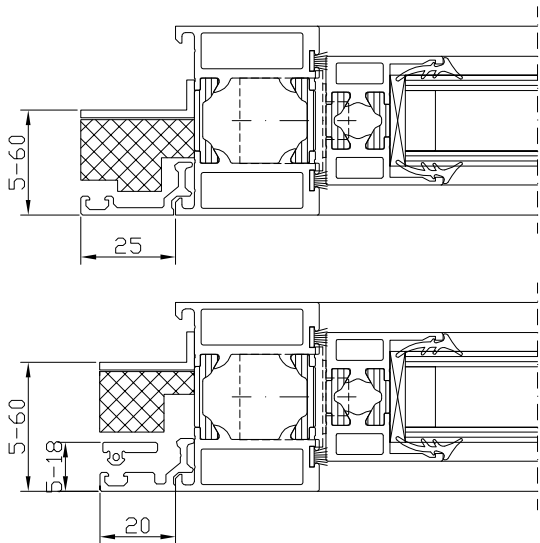

Standardeinspannprofile 24mm bis 60mm

alternativ
Aluminiumwinkel

Einspannprofil außen, oder innen bündig

EuroLam[®]
INTERNATIONAL

99510 Wiegendorf
Germany
Tel.: 036462/3388-0
Fax: 036462/3388-13

info@eurolam.de
www.eurolam.de

Oberfläche:

Maßstab:

Position:

Menge:

Montagemöglichkeiten

EuroLam-Einspannprofile

Dateiname: Einspannprofil_10-2013